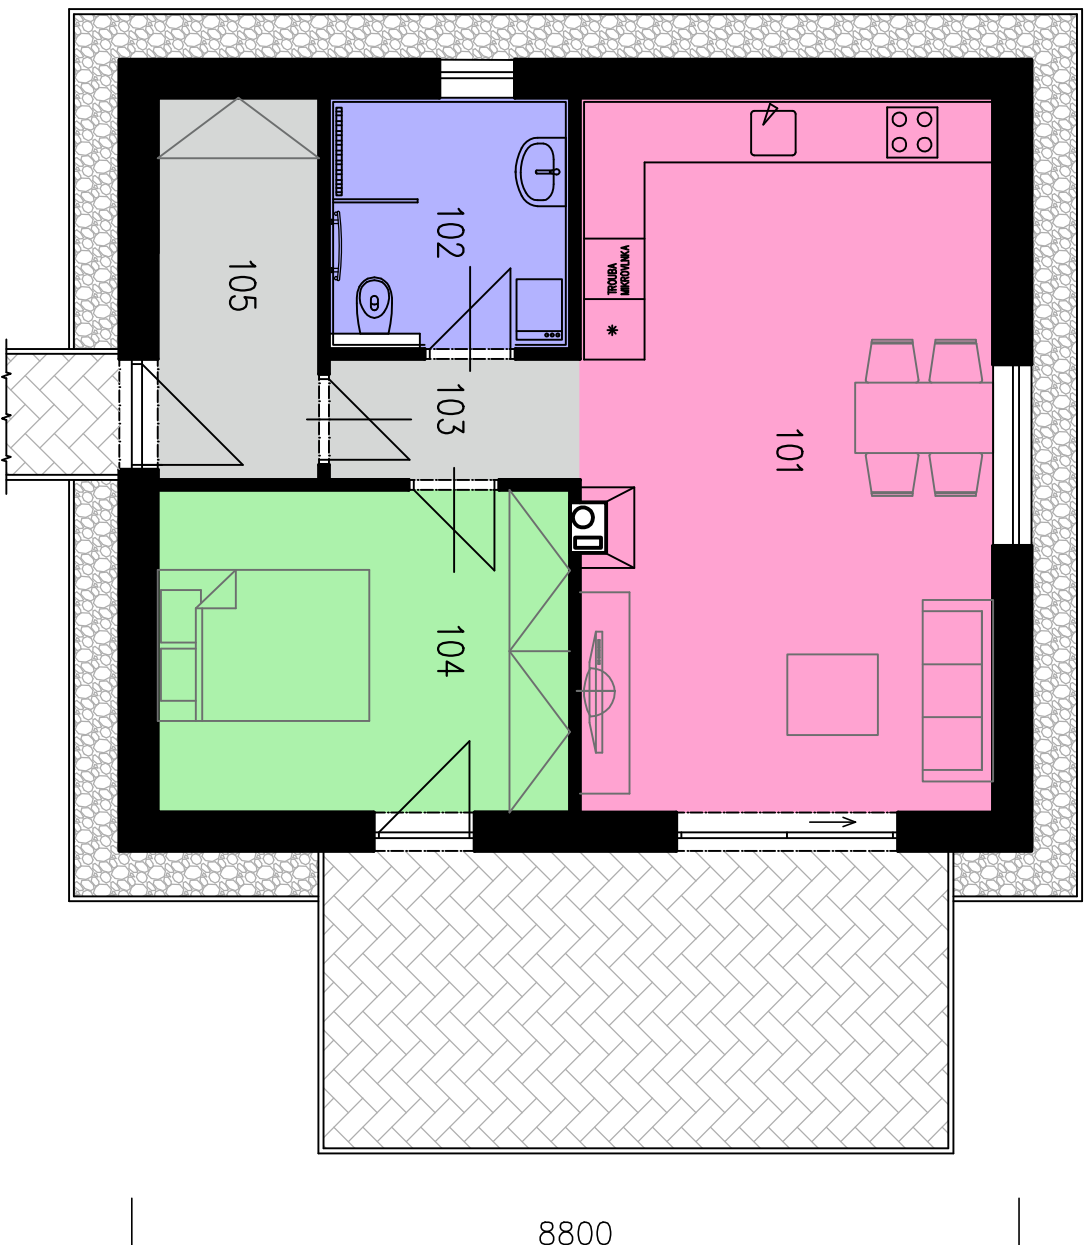

7600

8800

LEGENDA MÍSTNOSTÍ

OZN.	ÚČEL MÍSTNOSTI	PLOCHA (m ²)
101	Obývací pokoj s kuchyní	29,0
102	Koupelna	5,8
103	Chodba	3,0
104	Ložnice	13,1
105	Zá dveří	6,1

zastavěná plocha ... 71 m²
podlahová plocha ... 57 m²