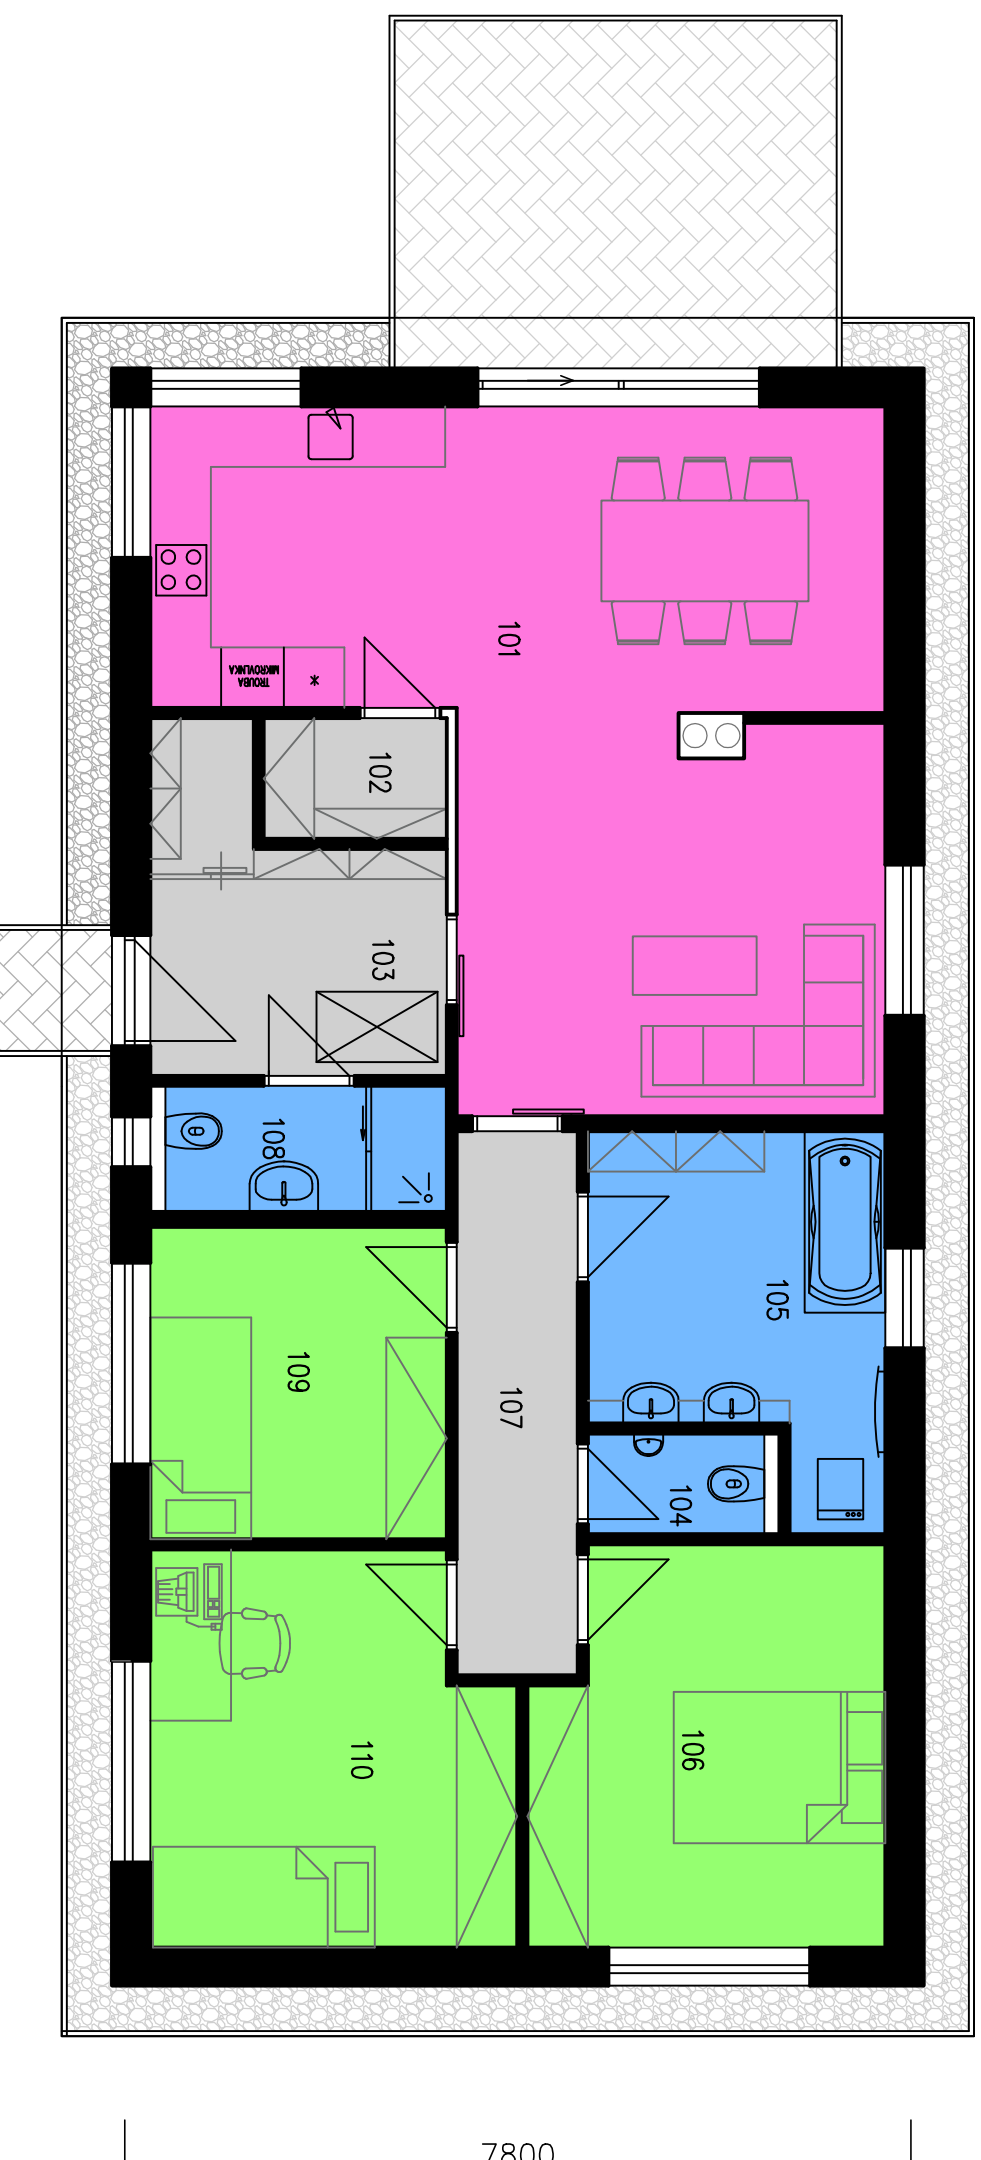

15800

7800

LEGENDA MÍSTNOSTÍ

OZN.	ÚČEL MÍSTNOSTI	PLOCHA (m²)
101	Obývací pokoj s kuchyní	38,6
102	Spíže	2,2
103	Zádveř	8,0
104	WC	1,8
105	Koupelna	9,6
106	Ložnice	13,4
107	Chodba	6,5
108	Koupelna	3,5
109	Ložnice	9,1
110	Ložnice	13,4

zastavěná plocha ... 129,2 m²
podlahová plocha ... 106,1 m²

1

2

3

4

LENKA