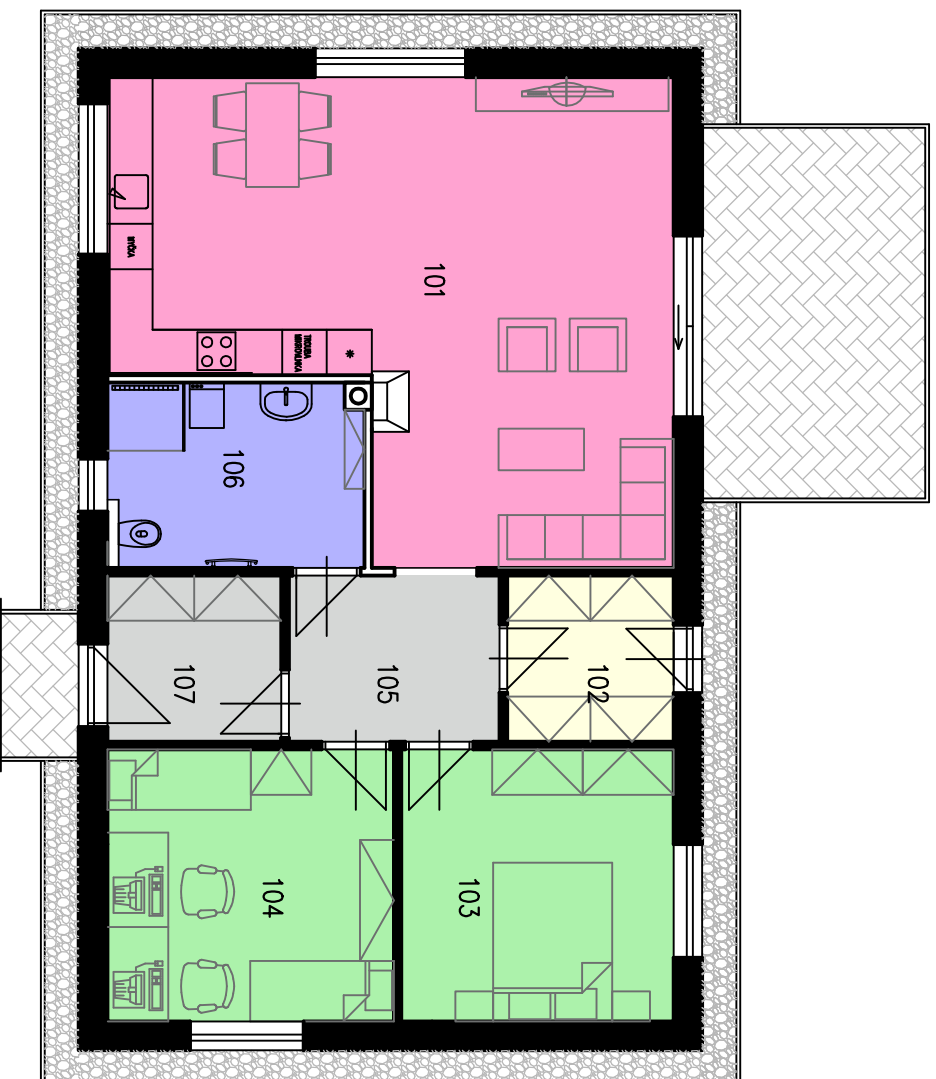

13000

8000

LEGENDA MÍSTNOSTÍ

OZN.	ÚČEL MÍSTNOSTI	PLOCHA (m ²)
101	Obývací pokoj s kuchyňským koutem	39,6
102	Šatna	4,8
103	Ložnice	13,0
104	Pokoj	13,6
105	Hala	6,1
106	Koupelna	8,2
107	Zádvěrť	5,1

zastavěná plocha ... 109,3 m²
podlahová plocha ... 90,4 m²